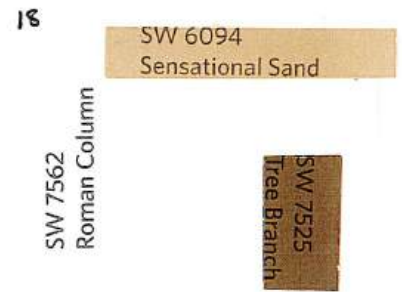

306456/067