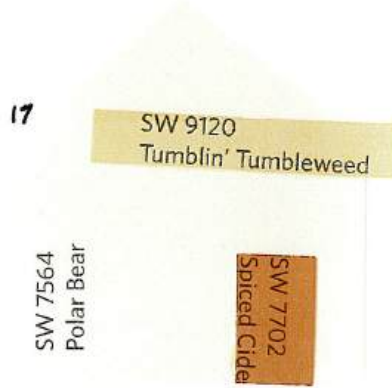

306456/067